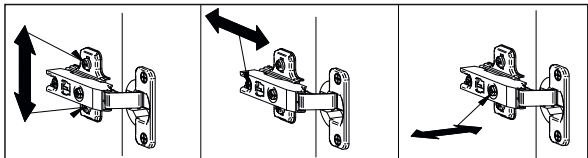

3,5x16		
a	x6	b	x1

LD.270420.000

e	x2

L

R

L

R

LD.297470.000-2/3